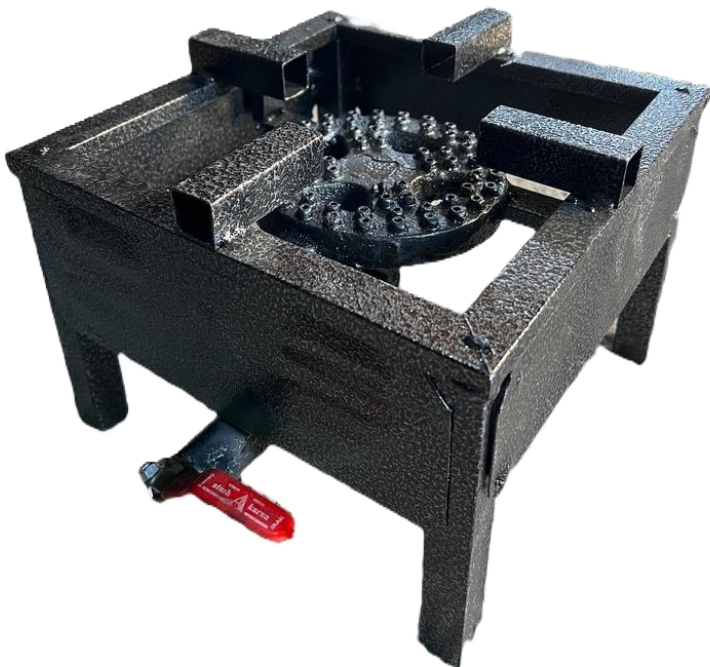

کلاف : 20*20

پایه و شاخ : 20*20

ضخامت پروفیل : 0.8

ضخامت ورق دور : 0.9

شیر تکضرب کوچک

atash A karan

اجاق گاز تک شعله 25*25

atash A karan