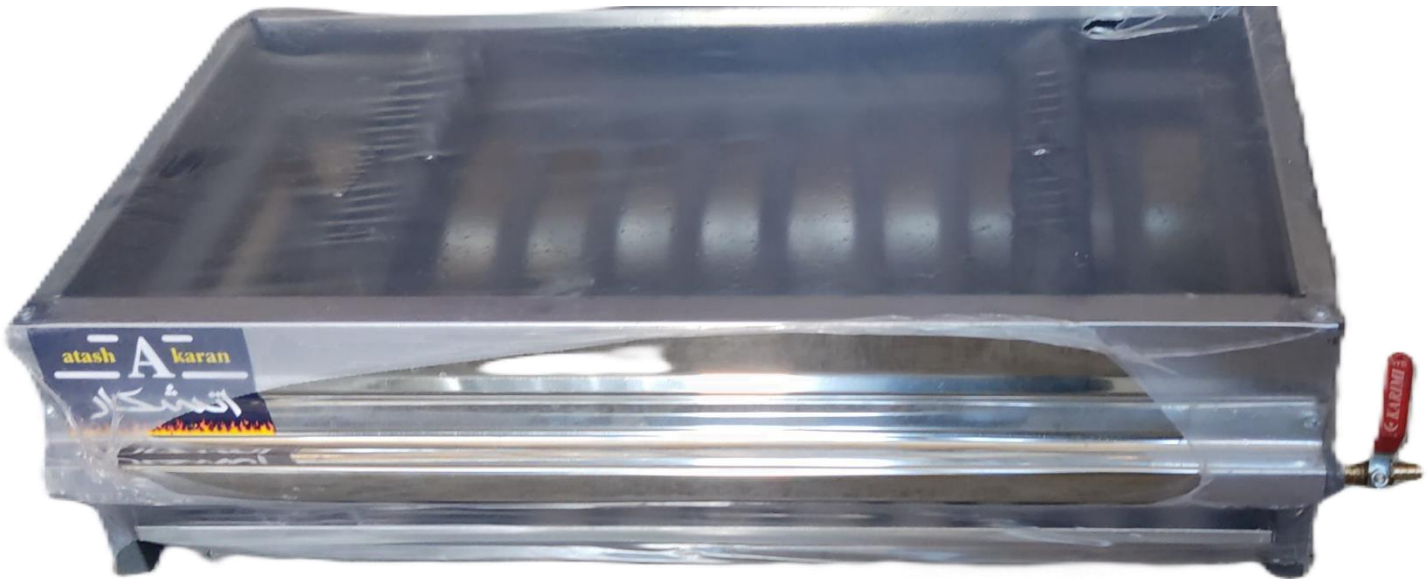

شاخ: 30*30

ضخامت پروفیل: 0.8

ضخامت ورق دور: 0.9

atash A karan

کباب پز 70 سانتی (ده سنگ)

atash A karan

✓ پایه کباب پز به صورت جداگانه موجود است

atash **A** karan