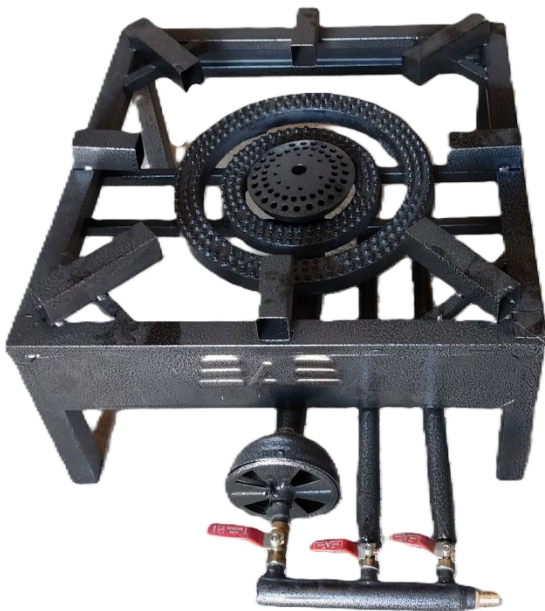

سایز چدن شعله: 50-30-14

کلاف: 40*20

پایه و شاخ: 40*40

ضخامت پروفیل: 0.8

ضخامت ورق دور: 0.9

atash **A** karan

اجاق گزسه شعله 70*70 مشعل دار

atash

A

karan

مشعل 30-50

کلاف: 20*40

پایه و شاخ: 40*40

ضخامت پروفیل: 0.8

ضخامت ورق دور: 0.9

atash A karan

اجاق گاز سه شعله 60*60

atash A karan

سایز چدن: 40-25-14

کلاف: 40*20

پایه و شاخ: 40*40

ضخامت پروفیل: 0.8

ضخامت ورق دور: 0.9

اجاق گاز سه شعله 60*60 مشعل دار